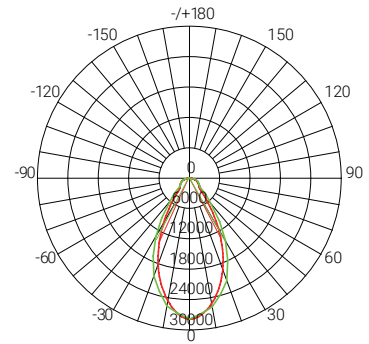

60°
NEMA 3 - Medium Narrow