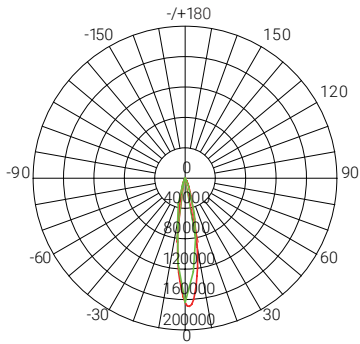

15°
NEMA 1 - Very Narrow